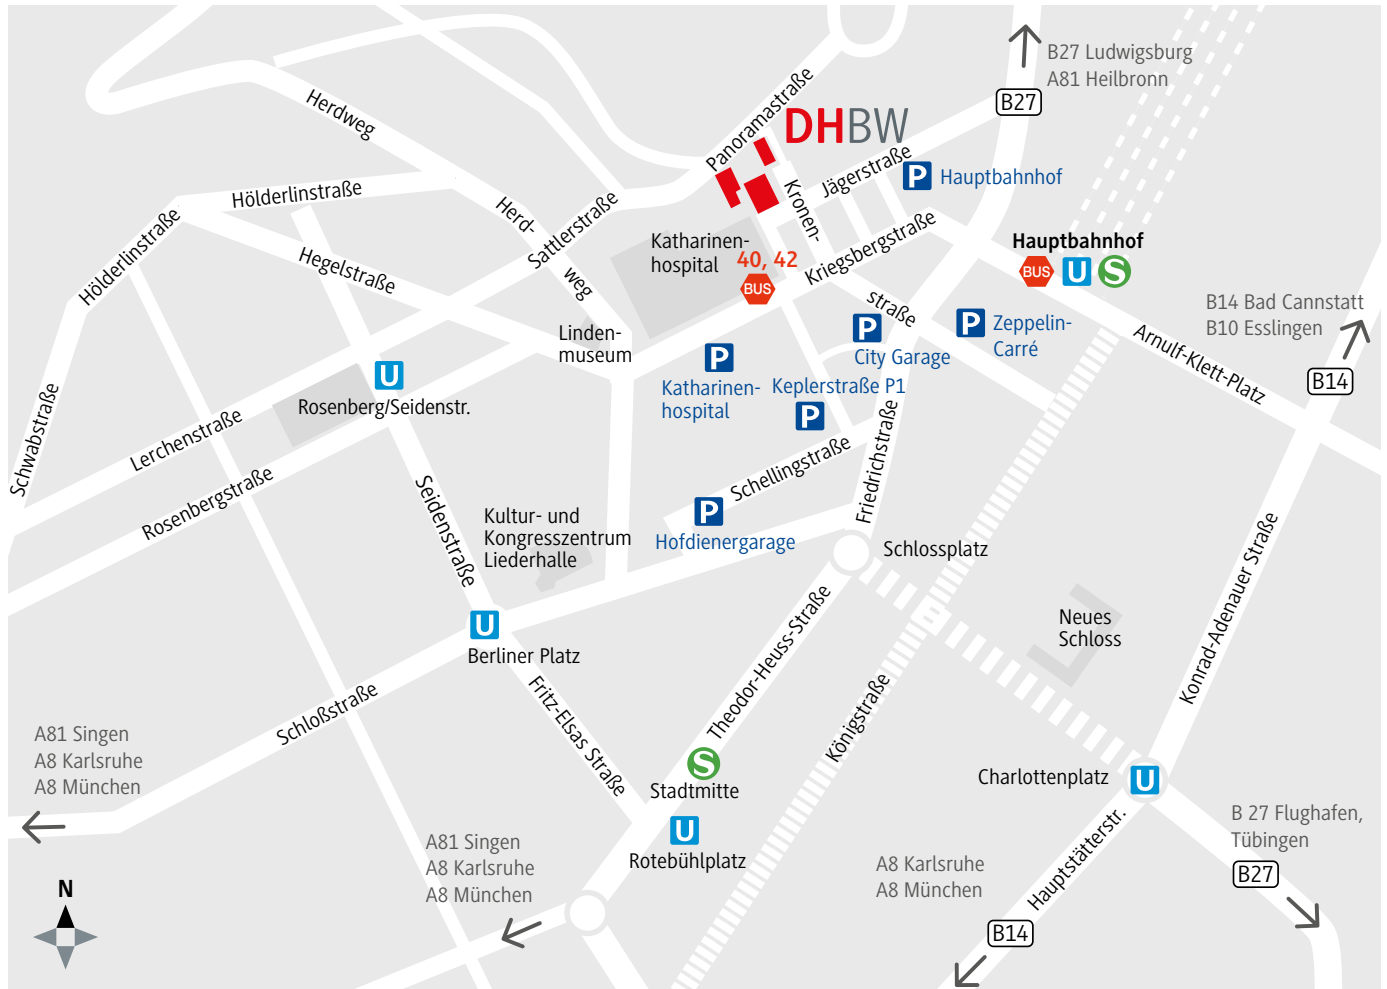

# Anfahrt

Duale Hochschule Baden Württemberg  
Stuttgart  
Audimax  
Jägerstraße 56/58  
70174 Stuttgart

Bibliothek  
Kronenstraße 53 A/B  
70174 Stuttgart

## Anfahrt mit öffentlichen Verkehrsmitteln

Vom Hauptbahnhof:  
10 Gehminuten bis zum Ziel

Vom Hauptbahnhof:

 **Mit den Bussen 40 Richtung Vogelsang oder 42 Richtung Erwin-Schöttle-Platz**  
bis Haltestelle Katharinenhospital  
5 Gehminuten bis zum Ziel

 **Gebäudezugang teilweise barrierefrei**  
**(nur Jägerstraße 56)**

## Parkmöglichkeiten in der Umgebung

-  **Parkhaus Hauptbahnhof:**  
PLZ 70174, Jägerstraße 19  
7 Gehminuten zum Ziel
-  **Tiefgarage City Garage:**  
PLZ 70174, Geschwister-Scholl-Straße 24c  
7 Gehminuten zum Ziel
-  **B+B Parkhaus Katharinenhospital:**  
PLZ 70174, Kriegsbergstraße 55  
7 Gehminuten zum Ziel
-  **Tiefgarage Zeppelin-Carré / Am Bahnhof:**  
PLZ 70173, Kronenstraße 20  
9 Gehminuten zum Ziel
-  **Parkplatz Keplerstraße P1:**  
PLZ 70174, Keplerstraße 7  
10 Gehminuten zum Ziel
-  **Parkhaus Hofdienergarage:**  
PLZ 70174, Schellingstraße 25b  
14 Gehminuten zum Ziel