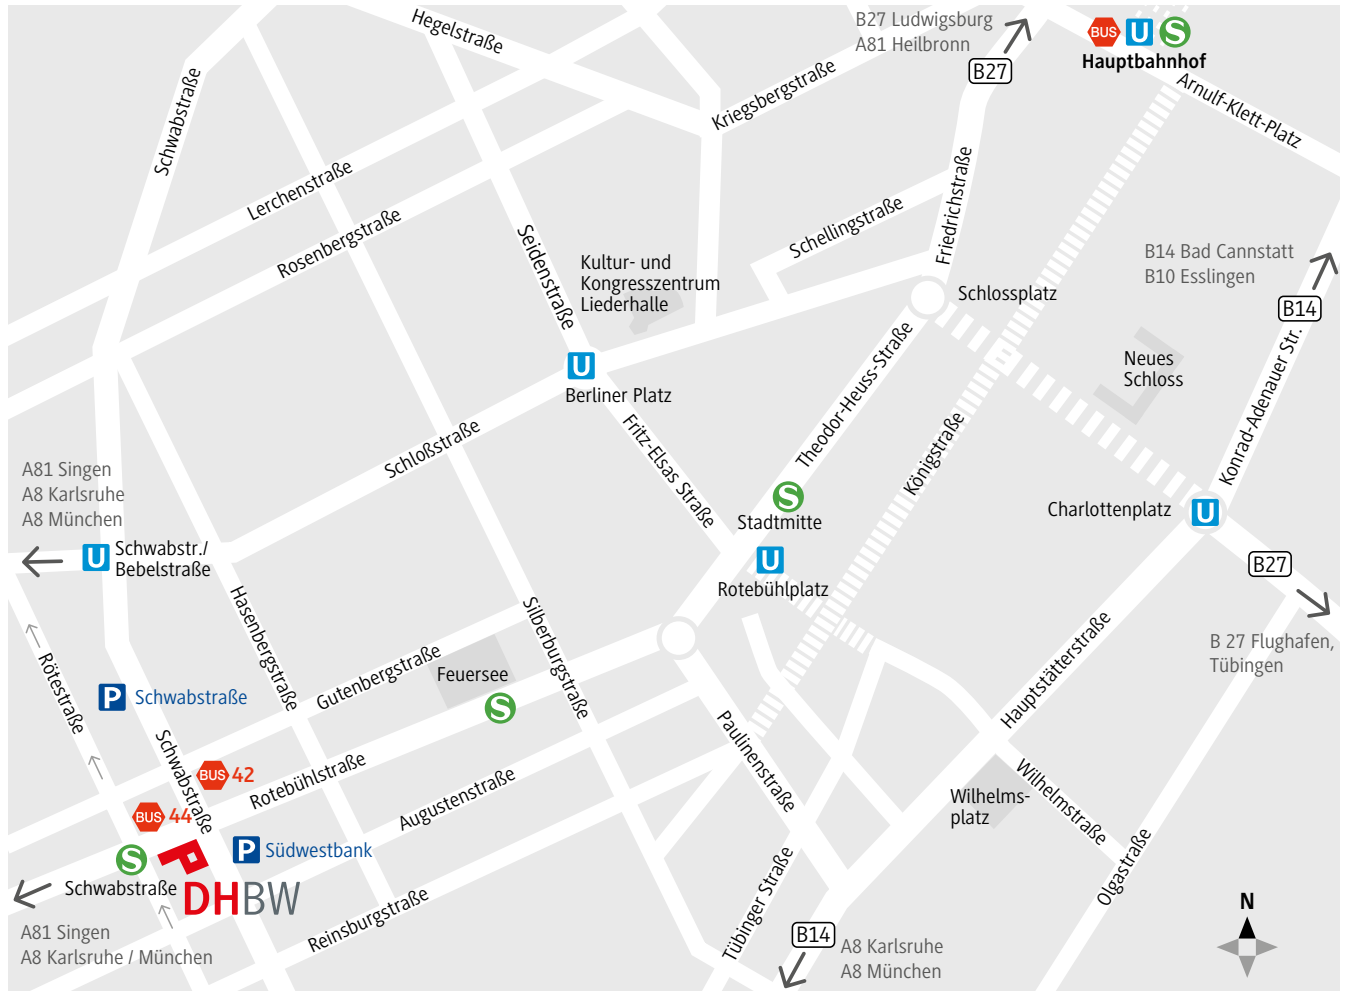

Anfahrt

Duale Hochschule Baden Württemberg Stuttgart

Fakultät Sozialwesen,
Fakultät Wirtschaft,
Hasenbergsaal
Rotebühlstraße 131
70197 Stuttgart

Rektorat, Verwaltung,
Zentrale Servicestellen,
Rosenbergsaal
Rotebühlstraße 133
70197 Stuttgart

Anfahrt mit öffentlichen Verkehrsmitteln

-  Vom Hauptbahnhof:
Mit allen S-Bahnen Richtung Stuttgart Schwabstraße
bis Haltestelle Stuttgart Schwabstraße
1 Gehminute bis zum Ziel
-  Vom Charlottenplatz und vom Rathaus:
Mit dem Bus 44 Richtung Westbahnhof
bis Haltestelle Schwabstraße
-  Vom Schlossplatz und vom Charlottenplatz:
Mit dem Bus 42 Richtung Erwin-Schoettle-Platz
bis Haltestelle Schwabstraße

2–3 Gehminuten von den Haltestellen bis zum Ziel

Parkmöglichkeiten in der Umgebung

-  **Tiefgarage Schwabstraße:**
PLZ 70178, Schwabstraße 57–59
4 Gehminuten zur Rotebühlstraße 131/133
-  **Tiefgarage Südwestbank:**
PLZ 70178, Rotebühlstraße 125
2 Gehminuten zur Rotebühlstraße 131/133
-  **Obere Hasenberggarage:**
PLZ 70197, Rotebühlstraße 169
(Standort links außerhalb des Plans)
10 Gehminuten zur Rotebühlstraße 131/133